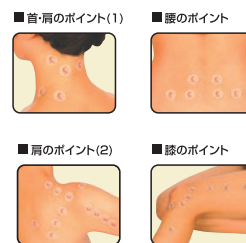

〈貼付参考図〉

再使用禁止

管理医療機器

■家庭用永久磁石磁気治療器

■医療機器認証番号：222AKBZX00083000

商品名	JANコード
YUSHUN DRAGON チタン磁気バン130mT フェライト永久磁石 84粒	4955574776225
YUSHUN DRAGON チタン磁気バン180mT ネオジウム永久磁石 48粒	4955574776232